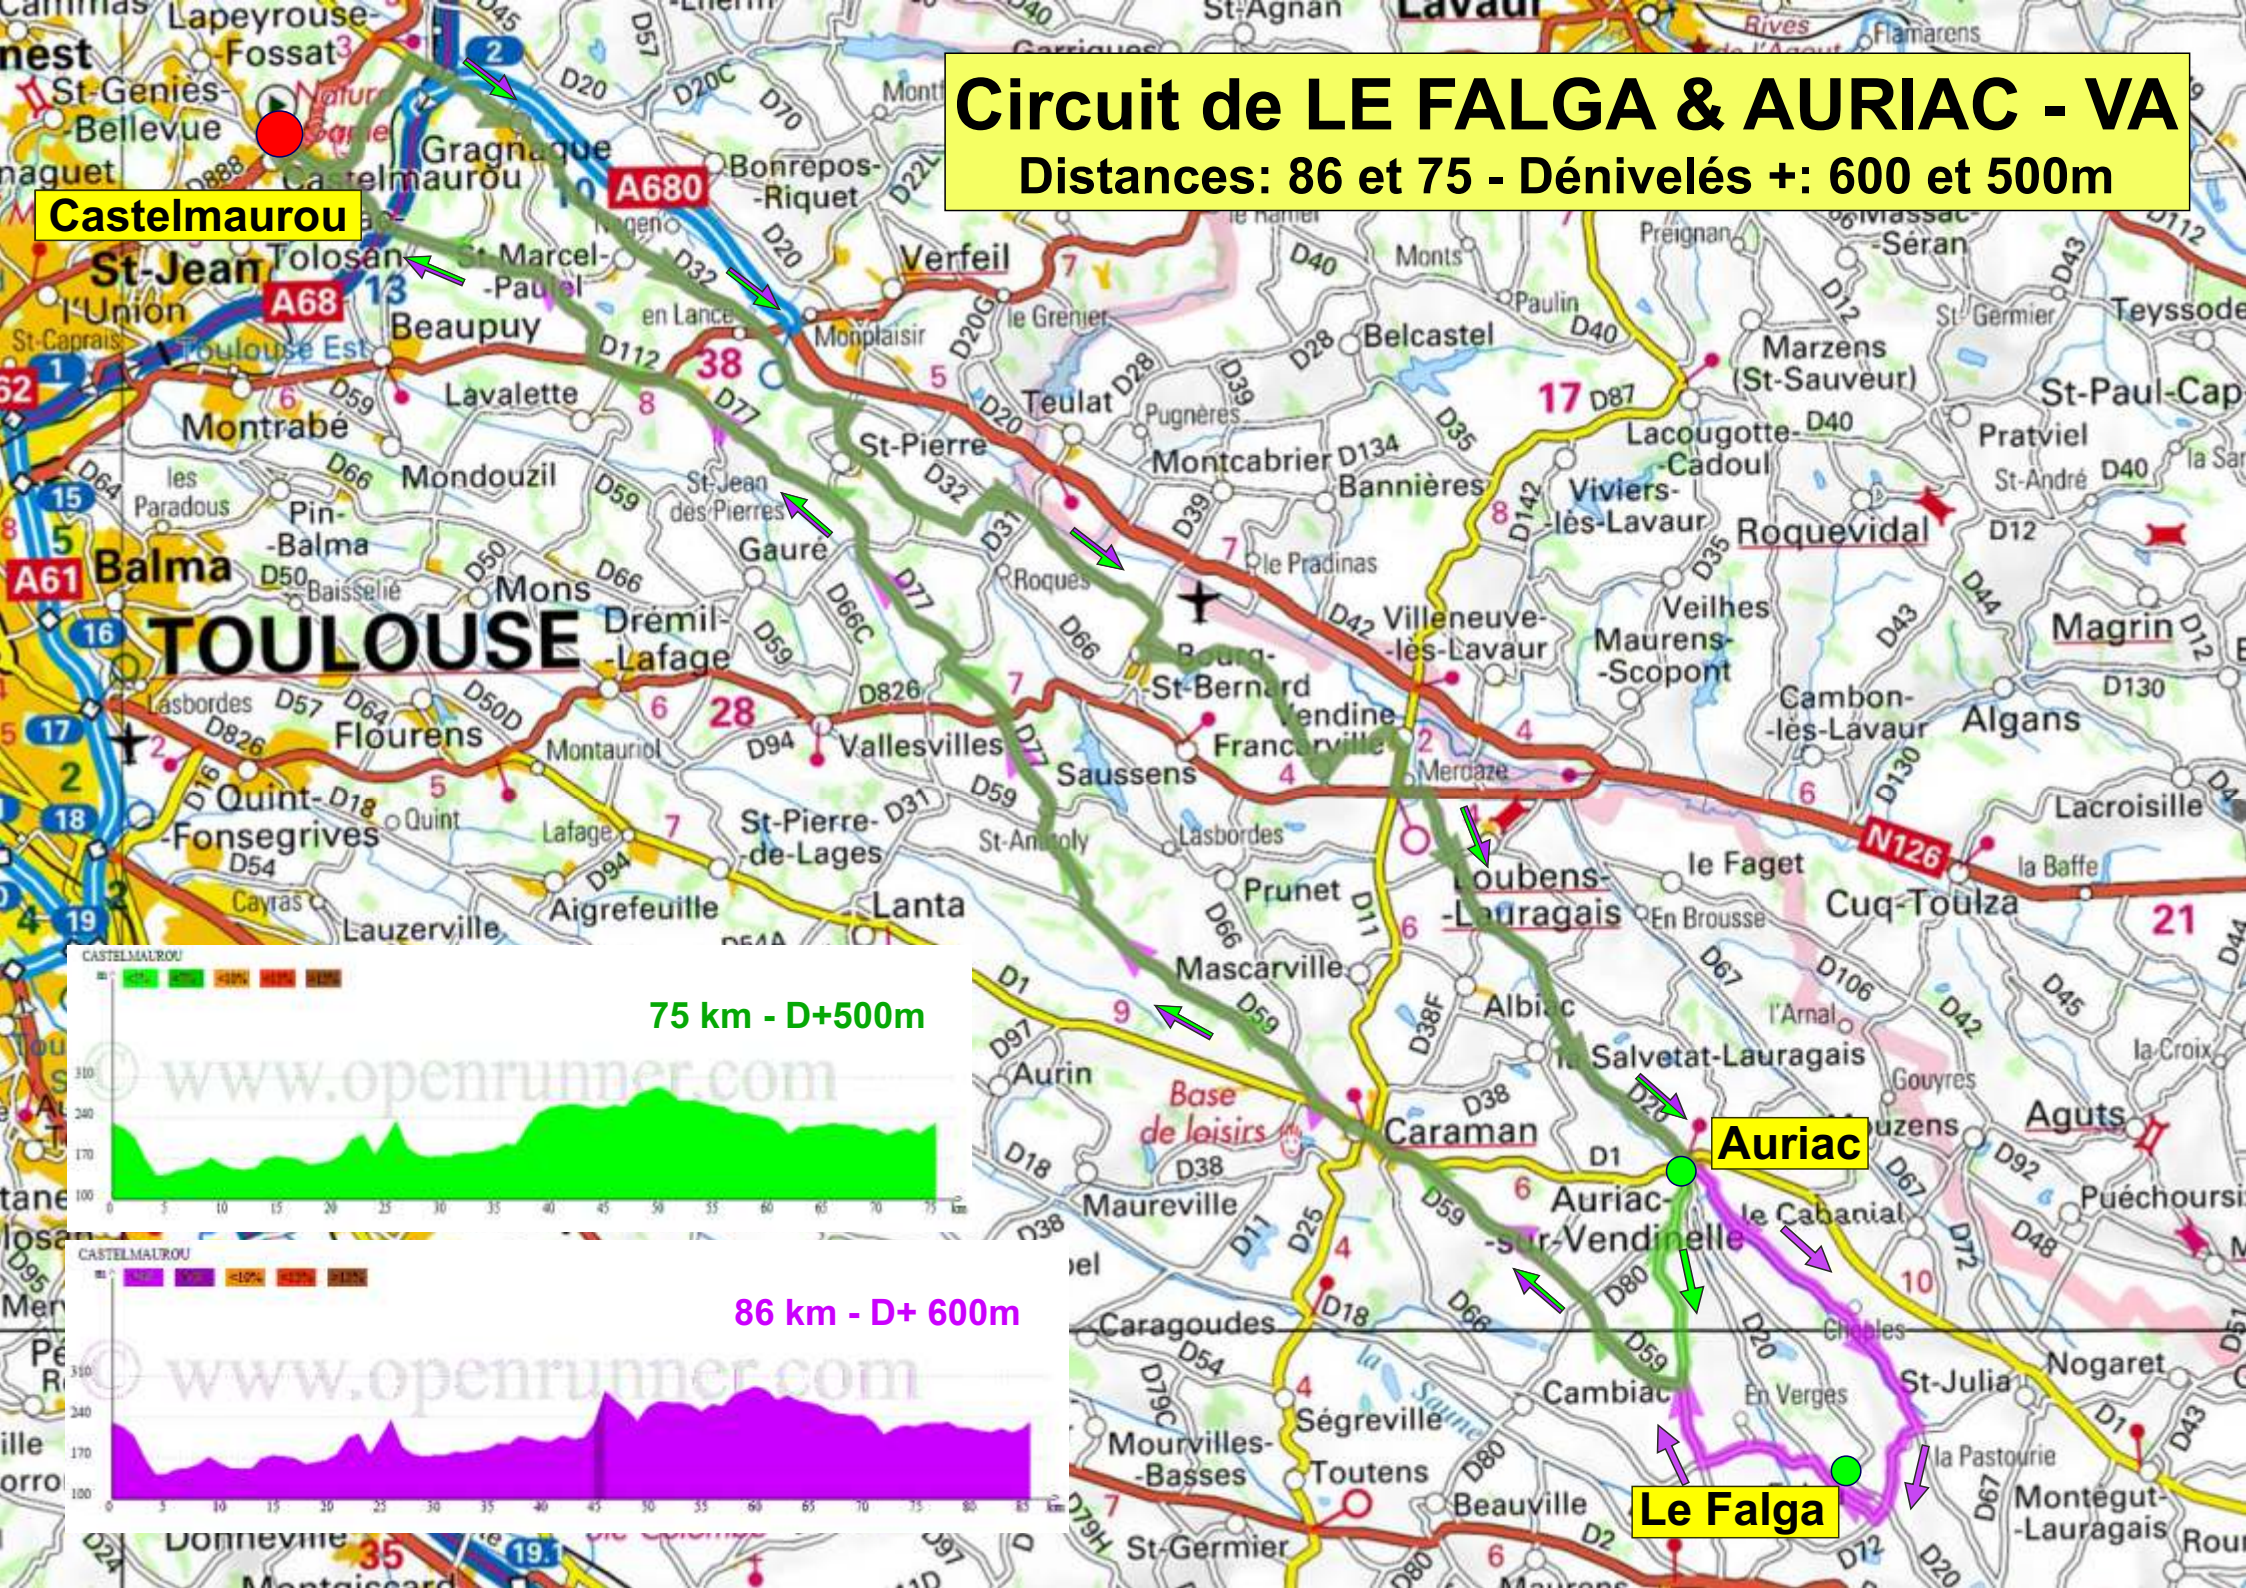

Circuit de LE FALGA & AURIAC - VA

Distances: 86 et 75 - Dénivelés +/-: 600 et 500m

Castelmaurou

75 km - D+500m

86 km - D+ 600m